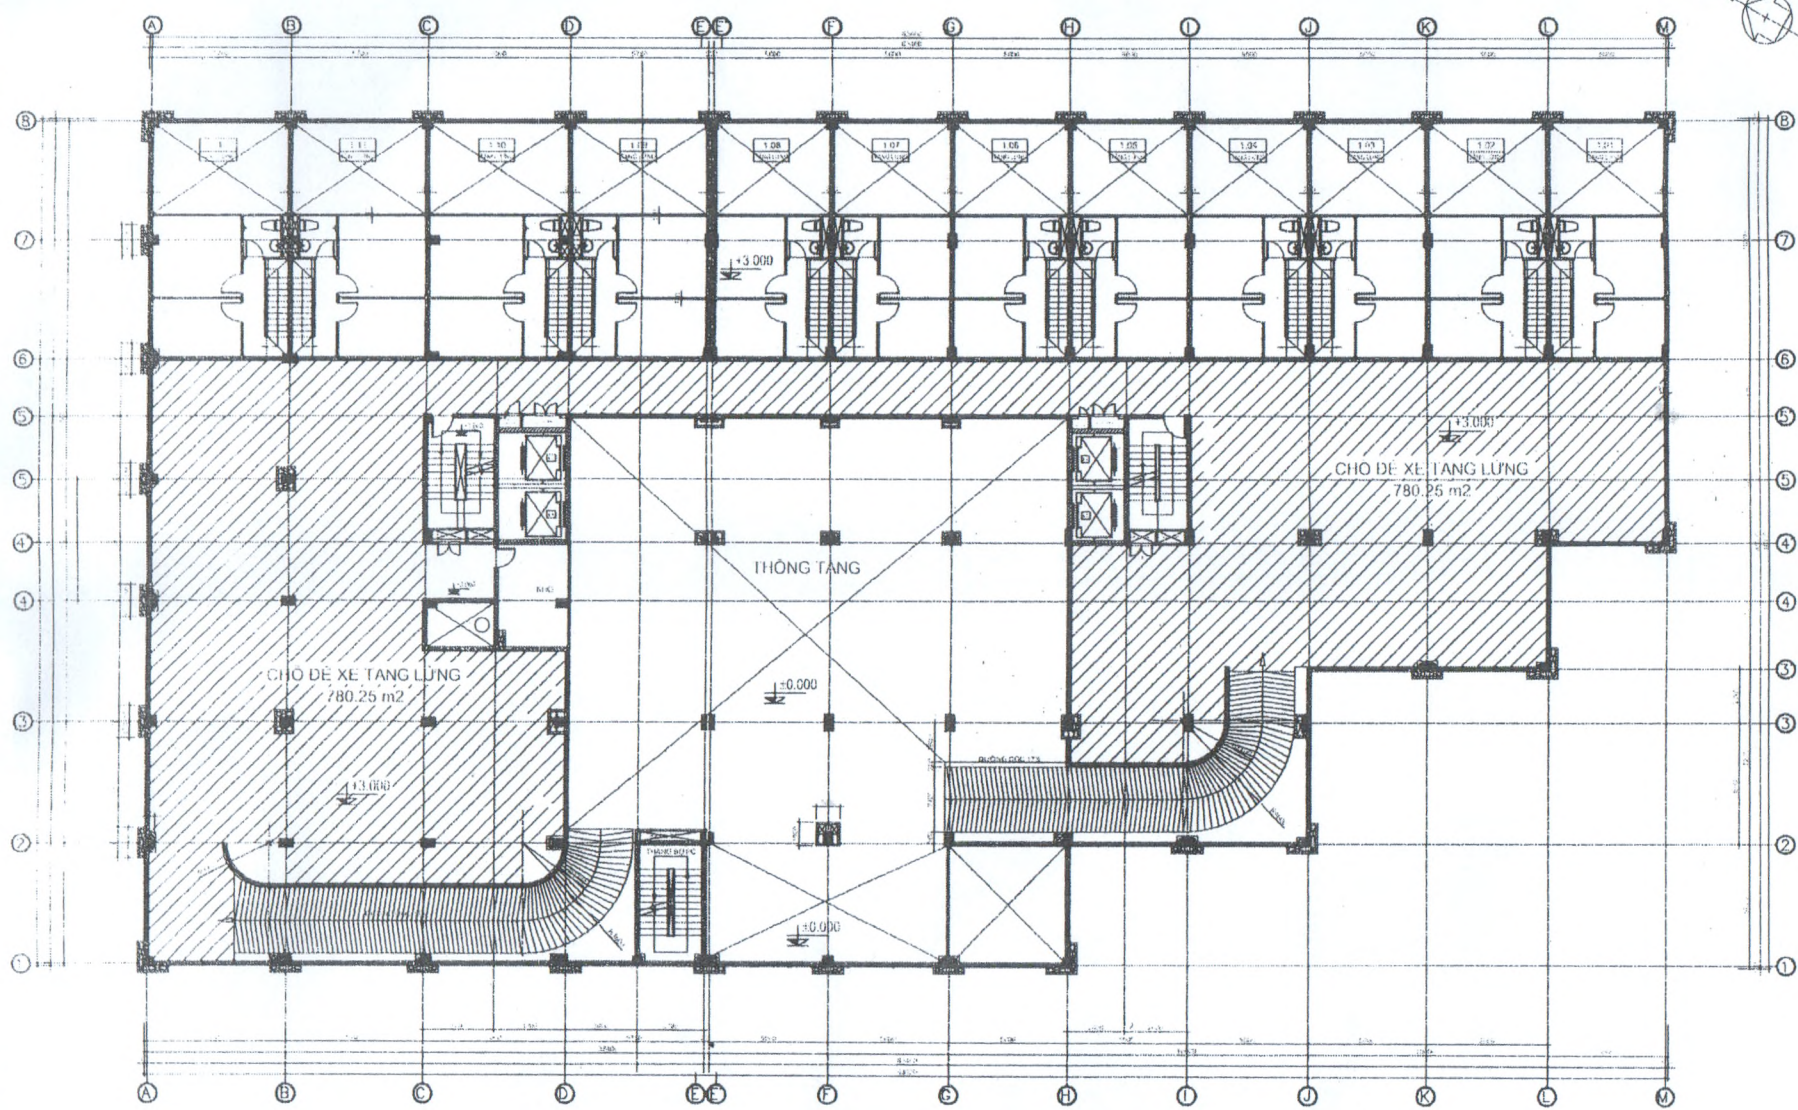

TRUNG TÂM THƯƠNG MẠI BIG C

- KHU VỰC ĐAU XE CỦA CÁC CĂN HỘ TỪ TẦNG 2 - 11
- KHU VỰC ĐAU XE CỦA CÁC CĂN HỘ TẦNG TRỆ 1 127 m2

PHỤ LỤC 5: MẶT BẰNG QUY ĐỊNH KHU VỰC ĐAU XE TẦNG TRỆ CỘT +/- 0.000

Đính kèm với Hợp đồng số:/HD-ĐSPK - CT1

TRUNG TÂM THƯƠNG MẠI BIG C

Ghi chú

KHU VỰC ĐÀU XE CỦA CÁC CĂN HỘ TỪ TẦNG 2-11

PHỤ LỤC 6: MẶT BẰNG QUY ĐỊNH KHU VỰC ĐÀU XE TẦNG LỬNG CỘT + 3.000

Đính kèm với Hợp đồng số:/HĐ-ĐSPK - CT1