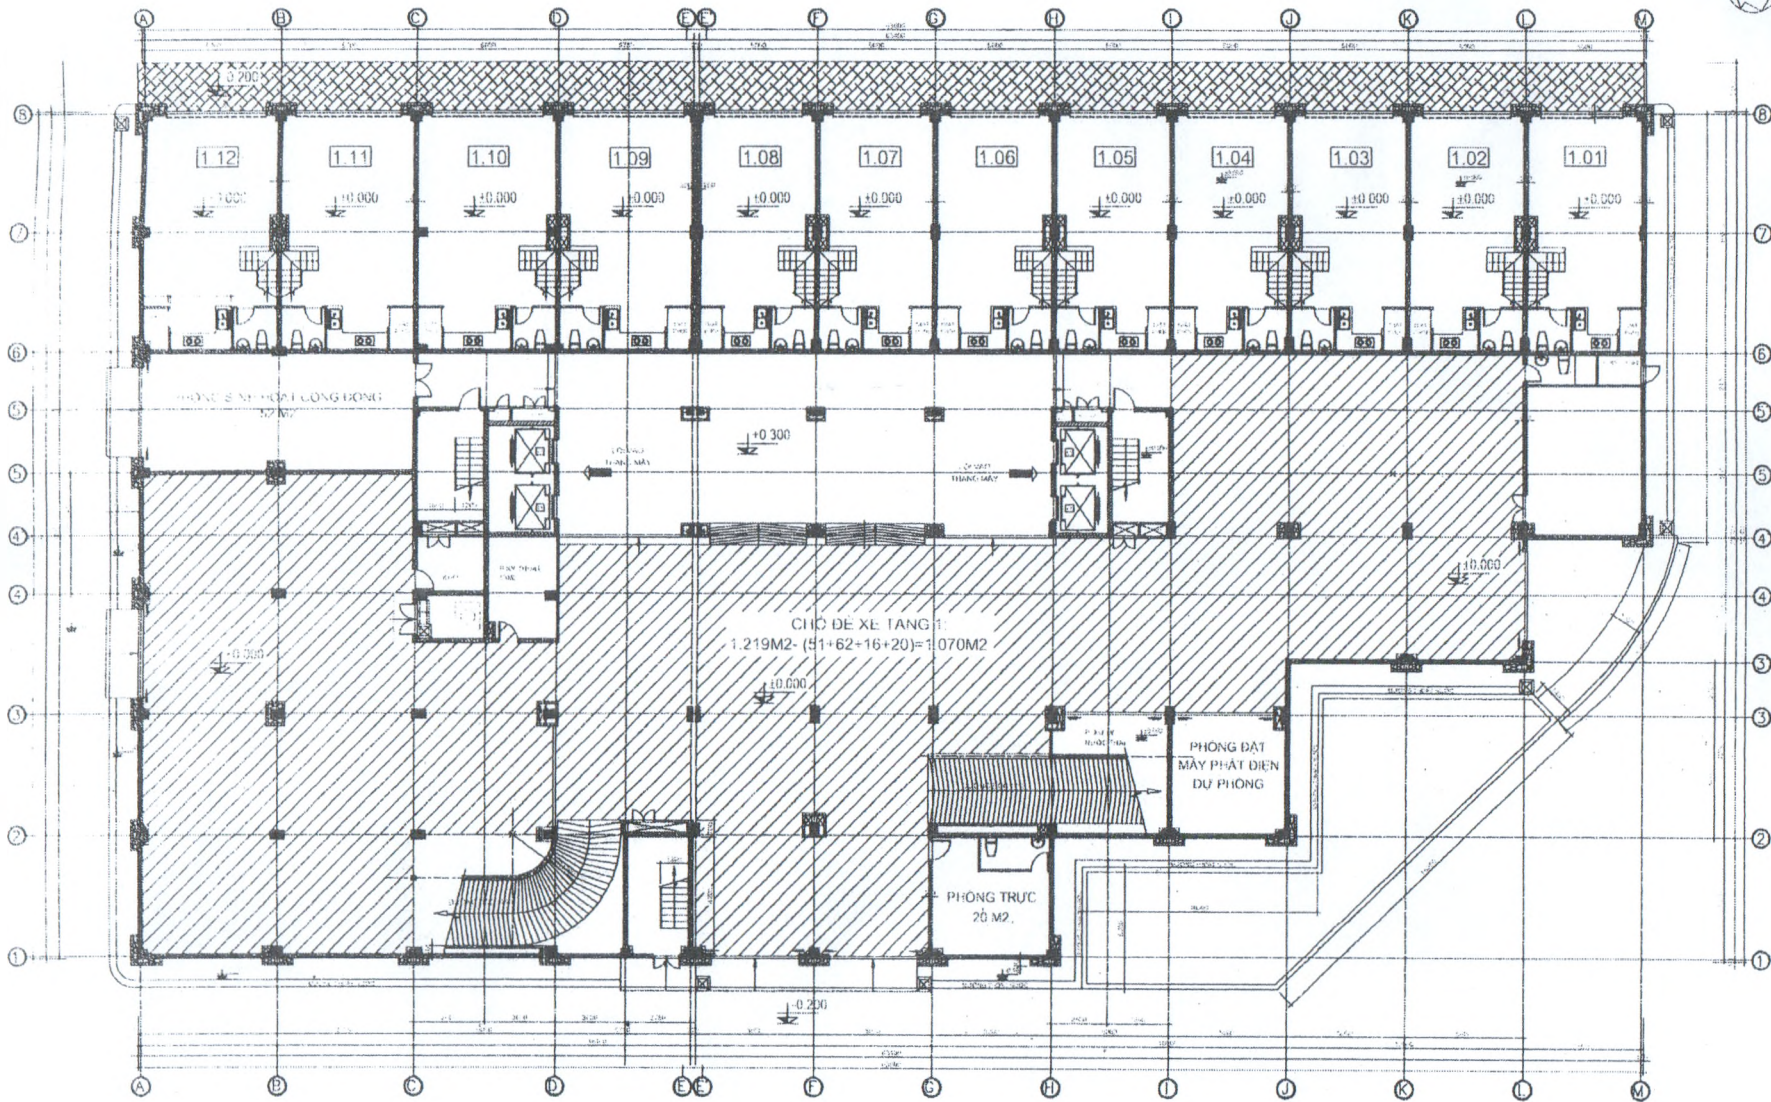

TRUNG TÂM THƯƠNG MẠI BIG C

- KHU VỰC ĐAU XE CỦA CÁC CĂN HỘ TỪ TẦNG 2 - 11
- KHU VỰC ĐAU XE CỦA CÁC CĂN HỘ TẦNG TRỆ 1 127 m2

PHỤ LỤC 5: MẶT BẰNG QUY ĐỊNH KHU VỰC ĐAU XE TẦNG TRỆ CỘT +/- 0.000

Đính kèm với Hợp đồng số:/HD-ĐSPK - CT1

TRUNG TÂM THƯƠNG MẠI BIG C

Ghi chú

KHU VỰC ĐÀU XE CỦA CÁC CĂN HỘ TỪ TẦNG 2-11

PHỤ LỤC 6: MẶT BẰNG QUY ĐỊNH KHU VỰC ĐÀU XE TẦNG LỬNG CỘT + 3.000

Đính kèm với Hợp đồng số:/HĐ-ĐSPK - CT1